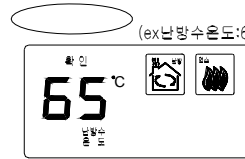

1)

2) 70

1. " " 4. "0~1" 4. "1~4"
 " " (20 가 / 30) (20 가 / 1~4)
 2." ")
 " ")
 3. " ")

 온/오프 버튼	 온/오프 버튼	 온/오프 버튼	*) 1.5 :1 30 2.8 :2 50 * 가 20
 1) 2) 3) 가	 1) 2)	 1) 2)	

1. " " "	2. " " "	3. " " "
1	1	1
 온/오프 버튼	 온/오프 버튼	 온/오프 버튼
 1) 2) 가 가	(ex 온수 설정: 60°C 인 경우) 1) 60 가 2) (5) 1)	(ex 난방 설정: 70°C 인 경우) 1) 70 가 2) (5) 1)
가 " "	" "	

1. " " "

1)
2)

가

2. " "

1) 18 가
2)

(ex실내온도:18°C인경우)

3. " "

1) 65 가
2)

(ex난방수온도:65°C인경우)

3) 가
가

()

1. 가 2. " " "

1)
2) 가
가

(ex난방모드시)

2. " " "

1)
2) 18 가
3)