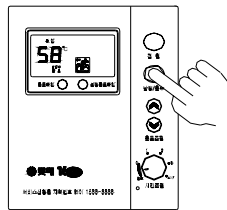

1)
2)

1)
2)

1)
2)

1. " " " 2." / "

3." "

4.

가

.(ex 70) (.)