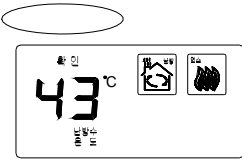

1)

2) 70

1. " " 4. "0~1" 4. "1~4"
 " " (20 가 / 30) (20 가 / 1~4)
 2." ")
 " ")
 3. " ")

 온/오프 버튼	 온/오프 버튼	 온/오프 버튼	*) 1.5 :1 30 2.8 :2 50 * 가 20
 1) 2) 3) 가	 1) 2)	 1) 2)	

1. " " "	2. " " "	3. " " "
1	1	1
 온/오프 버튼	 온/오프 버튼	 온/오프 버튼
 1) 2) 가 가	(ex 온수 설정: 60°C 인 경우) 1) 60 가 2) (5) 1)	(ex 난방 설정: 70°C 인 경우) 1) 70 가 2) (5) 1)
가 " "	" "	

1. " " "

1)
2)

가

2. " "

1) 18 가
2)

(ex실내온도:18°C인경우)

3. " "

1) 65 가
2)