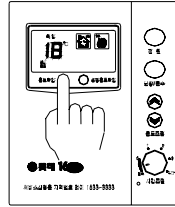

1) 18 가
2)

(ex실내온도:18°C인경우)

3. " "