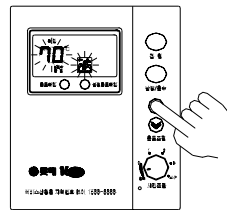

1)
2)

1)
2)

1)
2)

1. " " " 2." / "

3." "

4.

가

.(ex 70) (.)