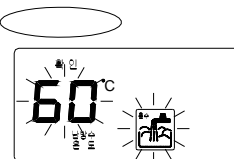

1)" " 1
2) 60
3)5