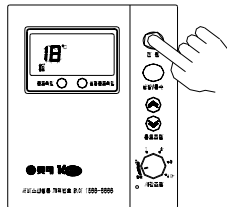

(ex난방수온도:65°C인경우)

3) 가
가

()

1. 가 2. " " "

1)
2) 가
가

(ex난방모드시)

2. " " "

1)
2) 18 가
3)