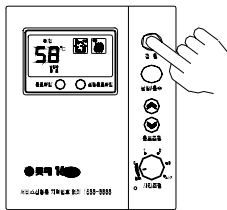

1)
2)

1)
2)

1)
2)

1. " " " 2." / "

3." "

4.

가

.(ex 70) (.)