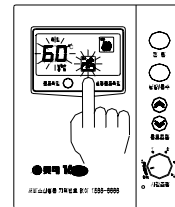

(ex난방수온도:65°C인경우)

3) 가
가

()

1. 가 2. " " "

1)
2) 가
가

(ex난방모드시)

2. " " "

1)
2) 18 가
3)

(ex실내온도:18°C인경우)

1. " " " 가

1)" " 1
2) 60
3)5

1)" " 2
2) 55
3)5

(ex은수모드시)

2) 가
가
()가