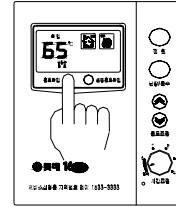

1)

2) 70

1. " " 4. "0~1" 4. "1~4"
 " " (20 가 / 30) (20 가 / 1~4)
 2." ")
 " ")
 3. " ")

 온/오프 버튼	 온/오프 버튼	 온/오프 버튼	*) 1.5 :1 30 2.8 :2 50 * 가 20
 1) 2) 3) 가	 1) 2)	 1) 2)	

1. " " "	2. " " "	3. " " "
1	1	1
 온/오프 버튼	 온/오프 버튼	 온/오프 버튼
 1) 2) 가 가	(ex 온수 설정: 60°C 인 경우) 1) 60 가 2) (5) 1)	(ex 난방 설정: 70°C 인 경우) 1) 70 가 2) (5) 1)
가 " "	" "	

1. " " "

1)
2)

가

2. " "

1) 18 가
2)

(ex실내온도:18°C인경우)

3. " "

1) 65 가
2)