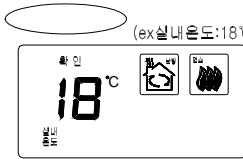

1)

2) 70

1. " " 4. "0~1" 4. "1~4"
 " " (20 가 / 30) (20 가 / 1~4)
 2." ")
 " ")
 3. " ")

 온/오프 버튼	 온/오프 버튼	 온/오프 버튼	*) 1.5 :1 30 2.8 :2 50 * 가 20
 1) 2) 3) 가	 1) 2)	 1) 2)	

1. " " "	2. " " "	3. " " "
1	1	1
 온/오프 버튼	 온/오프 버튼	 온/오프 버튼
 1) 2) 가 가	(ex 온수 설정: 60°C 인 경우) 1) 60 가 2) (5) 1)	(ex 난방 설정: 70°C 인 경우) 1) 70 가 2) (5) 1)
가 " "	" "	

1. " " "

1)
2)

가

2. " "

1) 18 가
2)

(ex실내온도:18°C인경우)

3. " "

1) 65 가
2)