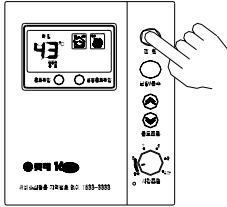

1. " " "

1)
2)

가

2. " "

1) 18 가
2)

(ex실내온도:18°C인경우)

3. " "

1) 65 가
2)

(ex난방수온도:65°C인경우)

3) 가
가

( )

1. 가 2. " " "

1)
2) 가
가

(ex난방모드시)

2. " " "

1)
2) 18 가
3)

(ex실내온도:18°C인경우)

1. " " " 가

1)" " 1
2) 60
3)5

1)" " 2
2) 55
3)5

(ex은수모드시)

2) 가
가
( )가